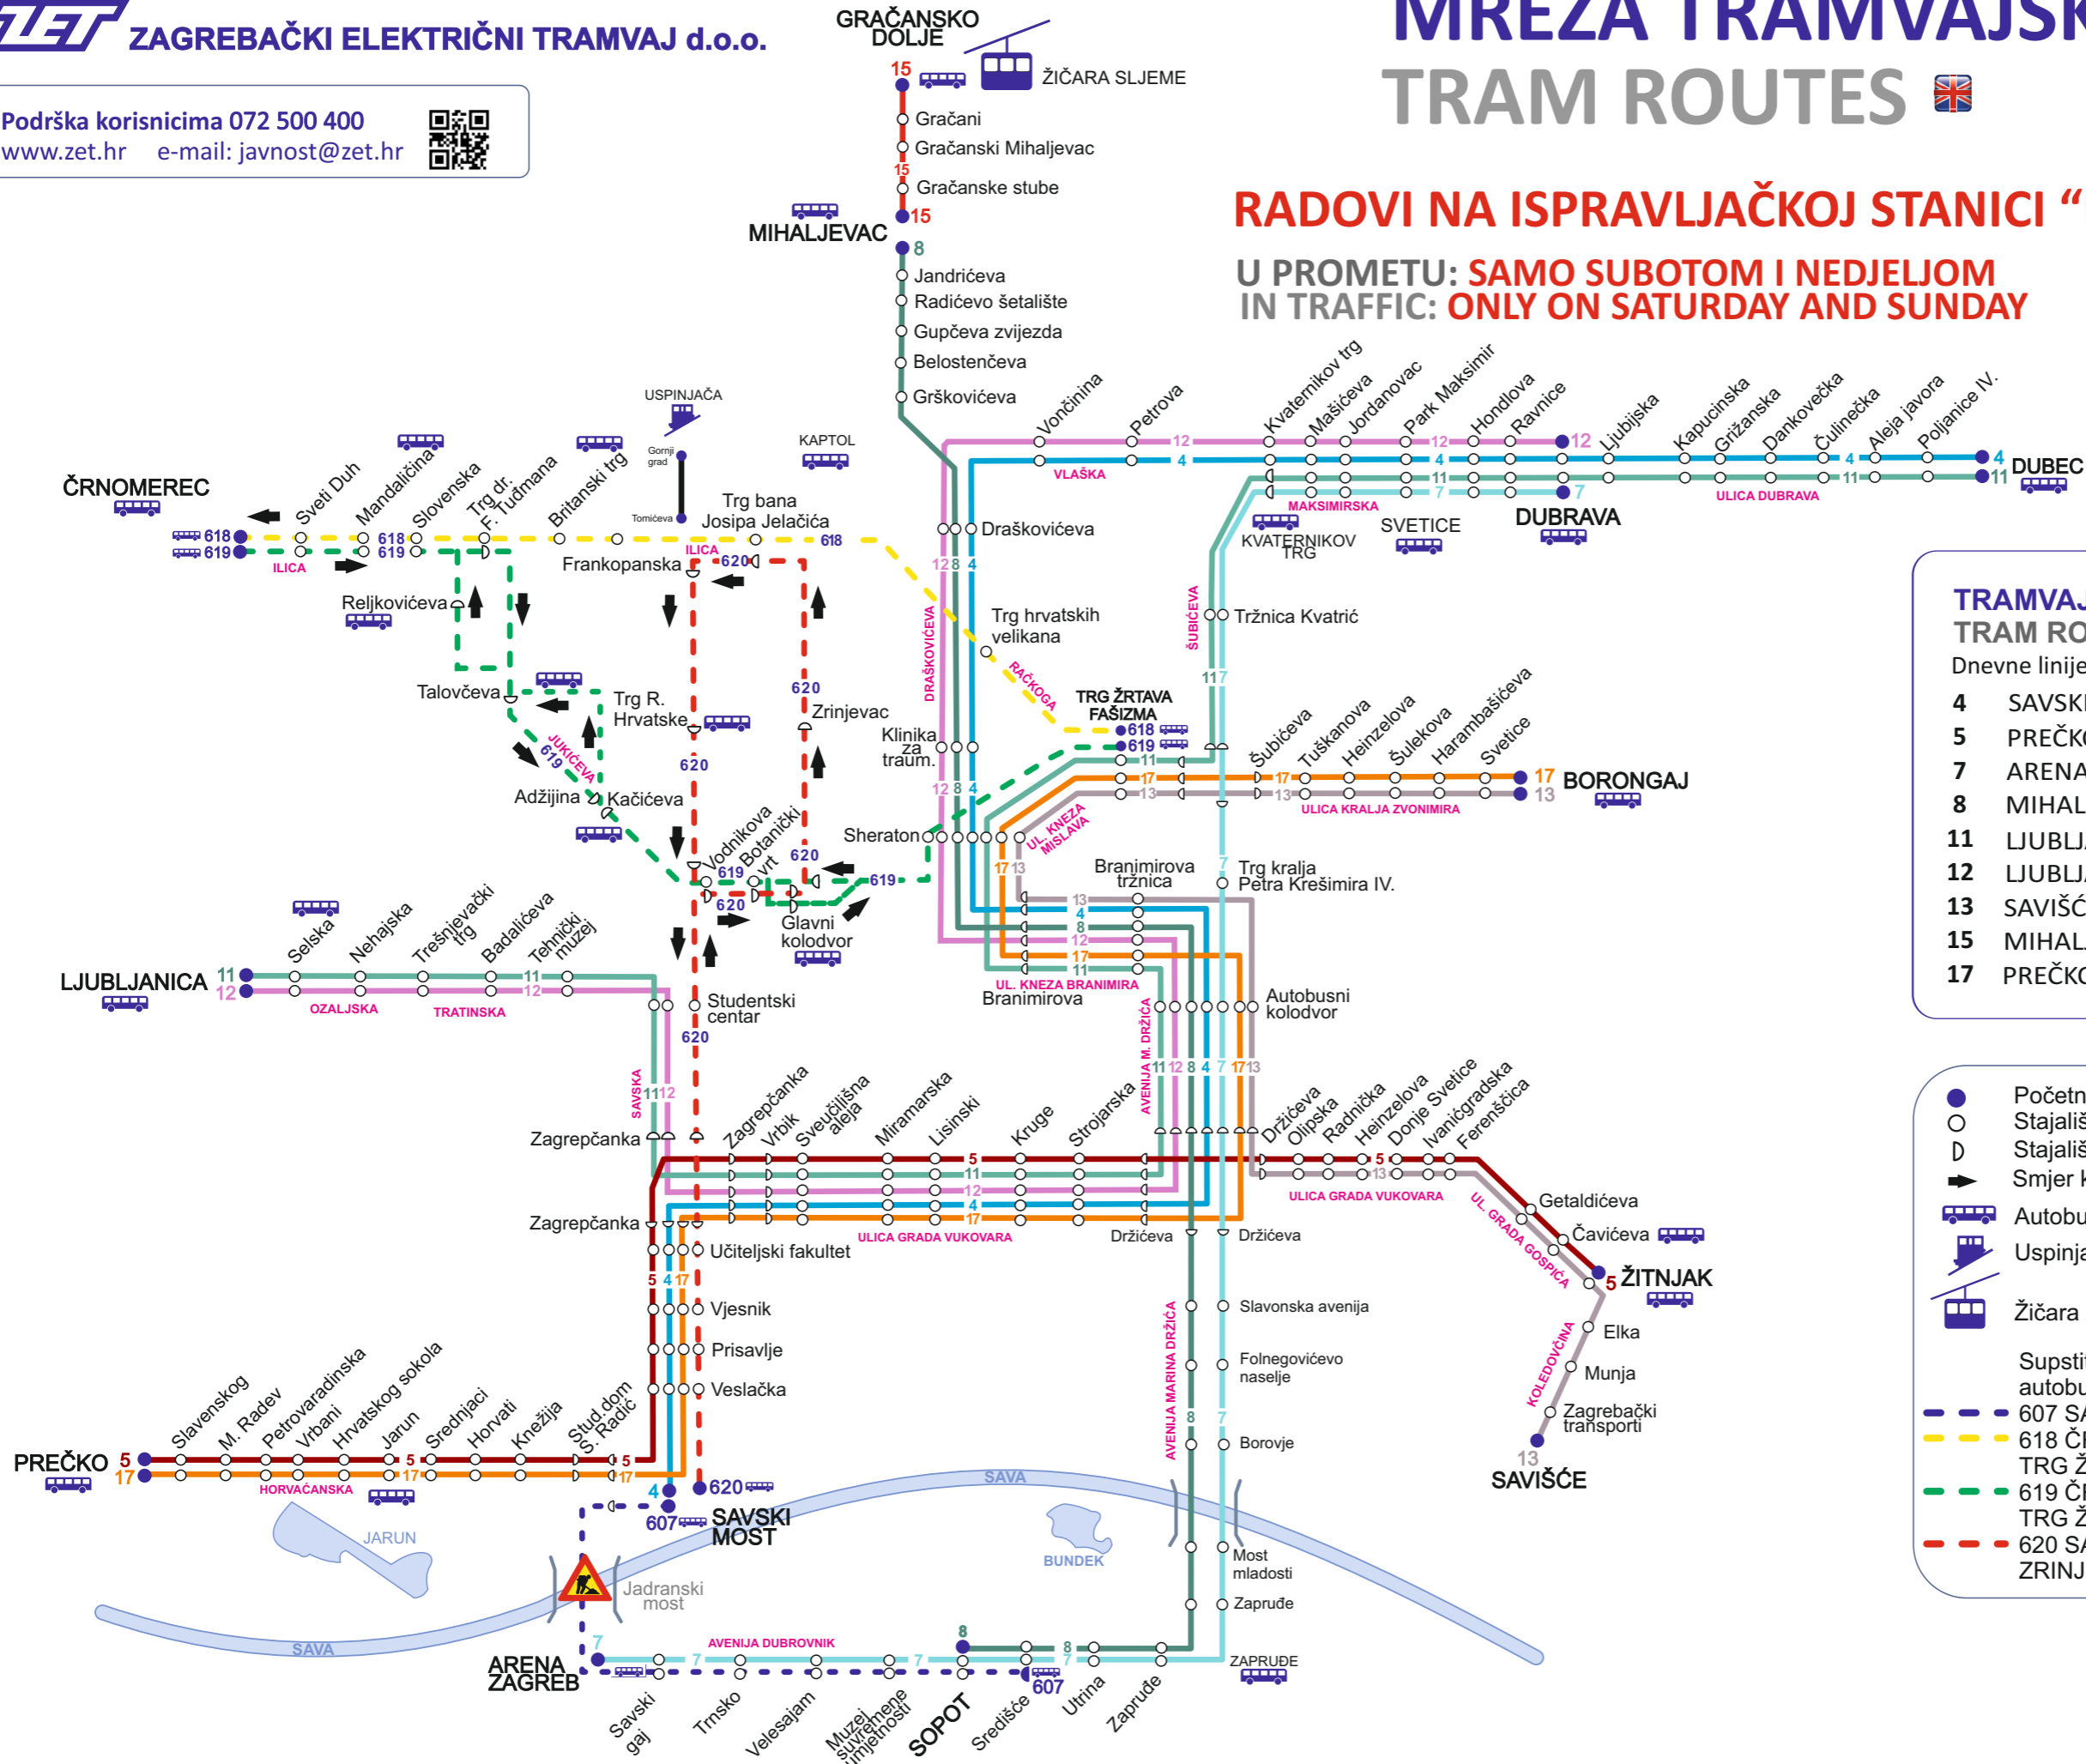

MREŽA TRAMVAJSKIH LINIJA

TRAM ROUTES

RADOVI NA ISPRAVLJAČKOJ STANICI "DANIČIĆEVA"

U PROMETU: SAMO SUBOTOM I NEDJELJOM
IN TRAFFIC: ONLY ON SATURDAY AND SUNDAY

- TRAMVAJSKE LINIJE**
TRAM ROUTES
- Dnevne linije / daily routes (SUB I NED)
- 4 SAVSKI MOST - DUBEC
 - 5 PREČKO - ŽITNJAK
 - 7 ARENA ZAGREB - DUBRAVA
 - 8 MIHALJEVAC - SOPOT
 - 11 LJUBLJANICA - DUBEC
 - 12 LJUBLJANICA - DUBRAVA
 - 13 SAVIŠĆE - BORONGAJ
 - 15 MIHALJEVAC - GRAČANSKO DOLJE
 - 17 PREČKO - BORONGAJ

- Početno - krajnje stajalište
 - Stajalište u oba smjera
 - D Stajalište u smjeru vožnje
 - ➔ Smjer kretanja linije
 - 🚌 Autobusni terminal / BUS terminal
 - 🚡 Uspinjača / Funicular
 - 🚃 Žičara / Cable Car
- Supstitucija tramvajske linije autobusnim linijama:
- 607 SAVSKI MOST - SOPOT
 - 618 ČRNOMEREC - TRG BANA J.J. - TRG ŽRTAVA FAŠIZMA
 - 619 ČRNOMEREC - GLAVNI KOLODVOR - TRG ŽRTAVA FAŠIZMA
 - 620 SAVSKI MOST - GLAVNI KOLODVOR - ZRINJEVAC - TRG BANA J.J. - SAVSKI MOST

LINIJE 1,2,3,6,9 I 14 NE PROMETUJU ZA VRIJEME RADOVA NA ISPRAVLJAČKOJ STANICI DANIČIĆEVA